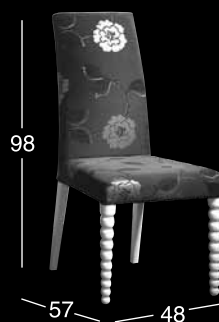

Ref. 1919D
Espejo decorado
Mirror / Miroir
M-Nata decoración TAHITÍ plata

Ref. 1824D
Cómoda decorada
Chest / Commode
M-Nata decoración TAHITÍ plata
H-Nata

Ref. 1060
Silla pretapizada
Chair / Chaise
M-Nata