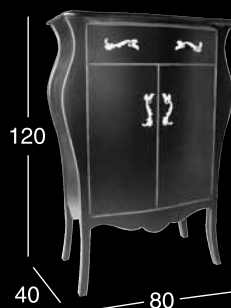

Ref. 1920
Zapatero
Shoe rack / Meuble à chaussures
M-Cacao
H-Plata glaseada