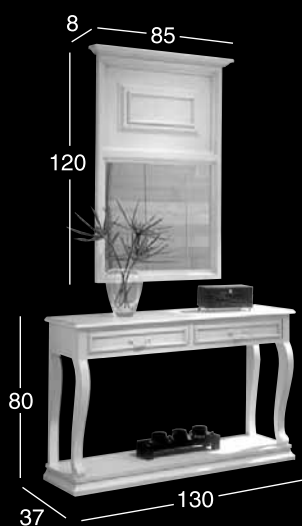

Ref. 210
Espejo
Mirror / Miroir
M-Cuarzo

Ref. 289
Consola
Console / Console
H-Cuarzo
M-Cuarzo