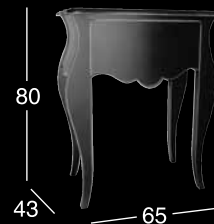

Ref. 1916
Telefonera
Lamp table / Bout de canapé
M-Carbón