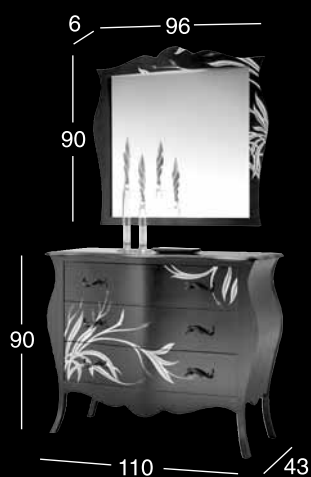

Ref. 1919D
Espejo decorado ORIENTE en oro
Mirror / Miroir
M-Negro

Ref. 1914D
C6moda decorada ORIENTE en oro
Chest / Commode
M-Negro
H-Negro