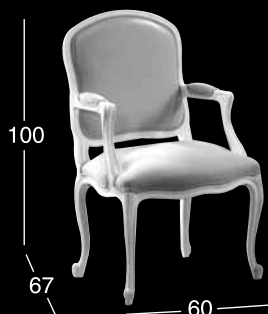

Ref. 1034
Sillón pretapizado
Armchair / Fauteuil
M-Nata