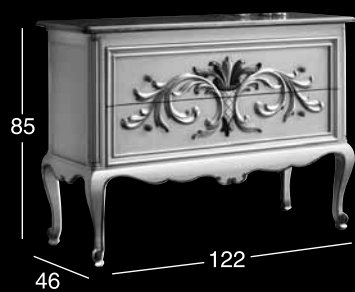

Ref. 3400
C6m6da
Chest / Commode
M-Plata glaseada detalles en negro
H-Negro