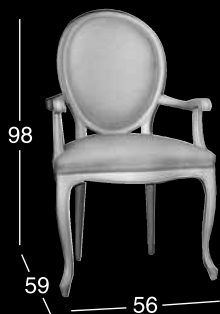

Ref. 1059
Sillón pretapizado
Armchair / Fauteuil
M-Lino