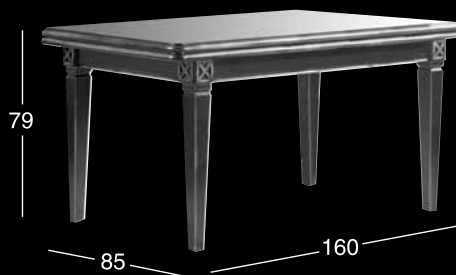

Ref. 1069
 Silla respaldo rejilla pretapizada
 Chair / Chaise
 M-Cuarzo

Ref. 250R
Mesa centro
Coffee table / Table basse
M-Cacao

Ref. 250P
Mesa centro
Lamp table / Bout de canapé
M-Cacao

Ref. 196
Vitrina
Cabinet / Buffet deux corps
M-Cacao
H-Oxido