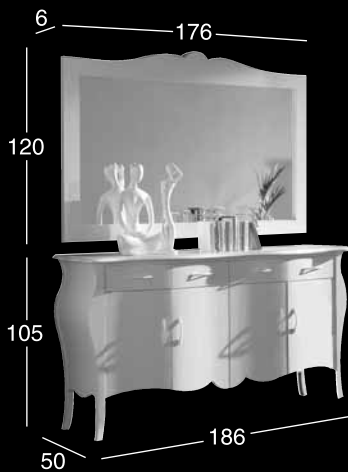

Ref. 258
Mesa centro con cajón
Lamp table / Bout de canapé
M-Lino

Ref. 259
Mesa centro con cajón
Rectangular coffee table
Table base rectangulaire
M-Lino

Ref. 1219
Librero
Bookshelves / Bibliothèque
M-Lino
H-Lino

Ref. 1210
Mueble T.V.
TV Rack / Meuble T.V.
M-Lino
H-Lino

Ref. 199B4
Aparador
Buffet / Buffet
M-Lino
H-Lino

Ref. 221
Espejo
Mirror / Miroir
M-Lino

Ref. 8950165X
Mesa ovalada 165 ext. 246 cm
Oval table / Table ovale
M-Lino