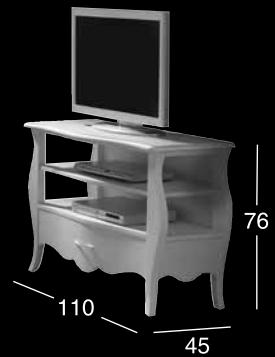

Ref. 258
Mesa centro con cajón
Lamp table / Bout de canapé
M-Lino

Ref. 259
Mesa centro con cajón
Rectangular coffee table
Table base rectangulaire
M-Lino

Ref. 1219
Librero
Bookshelves / Bibliothèque
M-Lino
H-Lino

Ref. 1210
Mueble T.V.
TV Rack / Meuble T.V.
M-Lino
H-Lino

Ref. 199B4
Aparador
Buffet / Buffet
M-Lino
H-Lino

Ref. 221
Espejo
Mirror / Miroir
M-Lino

Ref. 8950165X
Mesa ovalada 165 ext. 246 cm
Oval table / Table ovale
M-Lino