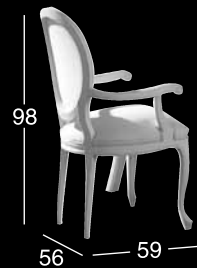

Ref. 258
Mesa centro con cajón
Lamp table / Bout de canapé
M-Lino

Ref. 259
Mesa centro con cajón
Rectangular coffee table
Table base rectangulaire
M-Lino

Ref. 1219
Librero
Bookshelves / Bibliothèque
M-Lino
H-Lino

Ref. 1210
Mueble T.V.
TV Rack / Meuble T.V.
M-Lino
H-Lino

Ref. 199B4
Aparador
Buffet / Buffet
M-Lino
H-Lino

Ref. 221
Espejo
Mirror / Miroir
M-Lino

Ref. 8950165X
Mesa ovalada 165 ext. 246 cm
Oval table / Table ovale
M-Lino

Ref. 1059
Sillón pretapizado
Armchair / Fauteuil
M-Lino

Ref. 1049
Silla pretapizada
Chair / Chaise
M-Lino

Ref. 199
Vitrina
Glass cabinet / Buffet deux corps
M-Lino
H-Lino

Ref. 14SE
Silla pretapizada
M-Nata