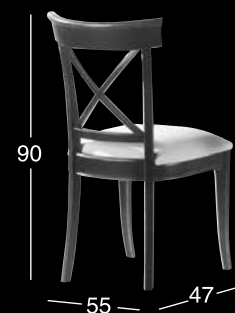

Ref. 1062
Silla pretapizada
Chair / Chaise
M-Cacao