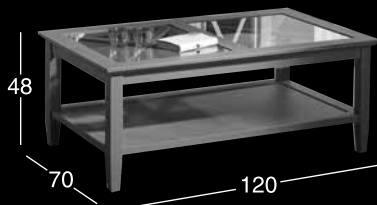

Ref. 235
Centro con cristal
Coffee table / Table basse
M-Piedra