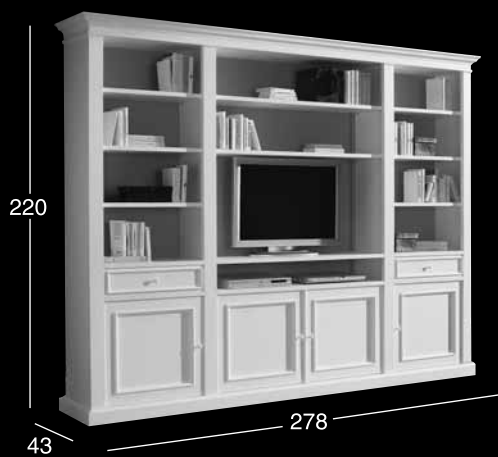

Ref. 2040A
Vitrina
Bookshelves / Vitrine
M-Nata trasera piedra
H-Nata

Ref. 6030A
Librería
Bookshelves / Bibliothèque
M-Nata trasera hielo
H-Nata