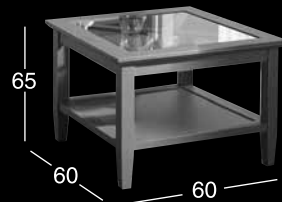

Ref. 236
Centro con cristal
Lamp table / Bout de canapé
M-Piedra