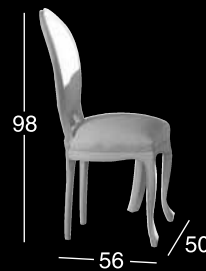

Ref. 258
Mesa centro con cajón
Lamp table / Bout de canapé
M-Lino

Ref. 259
Mesa centro con cajón
Rectangular coffee table
Table base rectangulaire
M-Lino

Ref. 1219
Librero
Bookshelves / Bibliothèque
M-Lino
H-Lino

Ref. 1210
Mueble T.V.
TV Rack / Meuble T.V.
M-Lino
H-Lino

Ref. 199B4
Aparador
Buffet / Buffet
M-Lino
H-Lino

Ref. 221
Espejo
Mirror / Miroir
M-Lino

Ref. 8950165X
Mesa ovalada 165 ext. 246 cm
Oval table / Table ovale
M-Lino

Ref. 1059
Sillón pretapizado
Armchair / Fauteuil
M-Lino

Ref. 1049
Silla pretapizada
Chair / Chaise
M-Lino

Ref. 199
Vitrina
Glass cabinet / Buffet deux corps
M-Lino
H-Lino

Ref. 14SE
Silla pretapizada
M-Nata