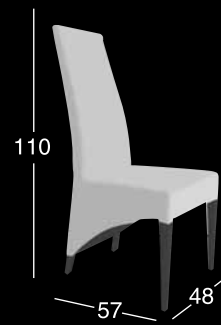

Ref. 1092
Silla pretapizada
Armchair / Fauteuil
M-Nata