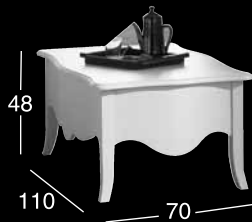

Ref. 258
Mesa centro con cajón
Lamp table / Bout de canapé
M-Lino

Ref. 259
Mesa centro con cajón
Rectangular coffee table
Table base rectangulaire
M-Lino

Ref. 1219
Librero
Bookshelves / Bibliothèque
M-Lino
H-Lino

Ref. 1210
Mueble T.V.
TV Rack / Meuble T.V.
M-Lino
H-Lino

Ref. 199B4
Aparador
Buffet / Buffet
M-Lino
H-Lino

Ref. 221
Espejo
Mirror / Miroir
M-Lino

Ref. 8950165X
Mesa ovalada 165 ext. 246 cm
Oval table / Table ovale
M-Lino