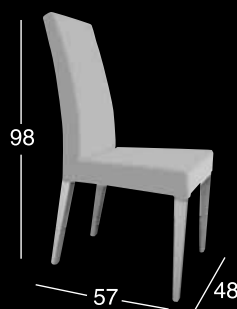

Ref. 258
Mesa centro con cajón
Lamp table / Bout de canapé
M-Lino

Ref. 259
Mesa centro con cajón
Rectangular coffee table
Table base rectangulaire
M-Lino

Ref. 1219
Librero
Bookshelves / Bibliothèque
M-Lino
H-Lino

Ref. 1059
Sillón pretapizado
Armchair / Fauteuil
M-Lino

Ref. 1049
Silla pretapizada
Chair / Chaise
M-Lino

Ref. 199
Vitrina
Glass cabinet / Buffet deux corps
M-Lino
H-Lino

Ref. 14SE
Silla pretapizada
M-Nata

Ref. 1092
Silla pretapizada
M-Nata

Ref. 235
Centro con cristal
Coffee table / Table basse
M-Piedra

Ref. 236
Centro con cristal
Lamp table / Bout de canapé
M-Piedra

Ref. 2040A
Vitrina
Bookshelves / Vitrine
M-Nata trasera piedra
H-Nata